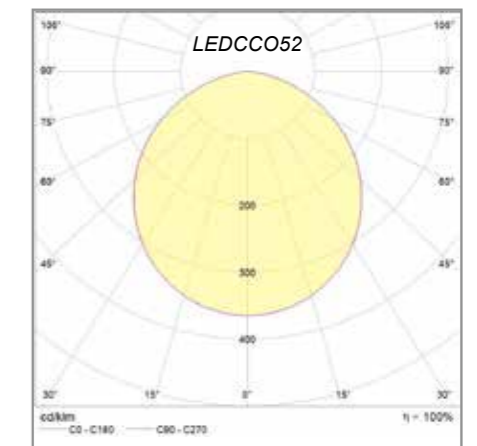

Außen- und Befestigungsmaße der LEDCCO. Alle Angaben in mm.

Lichtverteilungskurve der LEDCCO (LED-ColorControlOptik). Diese Grafik zeigt die Lichtverteilungskurve einer LEDCCO52.

Bestellnummer	Typcode	Leuchtmittel	Anschlussystem	Reflektor	Maße in mm (BxHxT)	Gewicht in kg
C205LD001	LEDCCO52	2 x 80 Watt	Kabelverschraubung	ohne	860 x 1560 x 148	ca. 58,5
C205LD002	LEDCCO42	2 x 64 Watt	Kabelverschraubung	ohne	860 x 1260 x 148	ca. 55,0