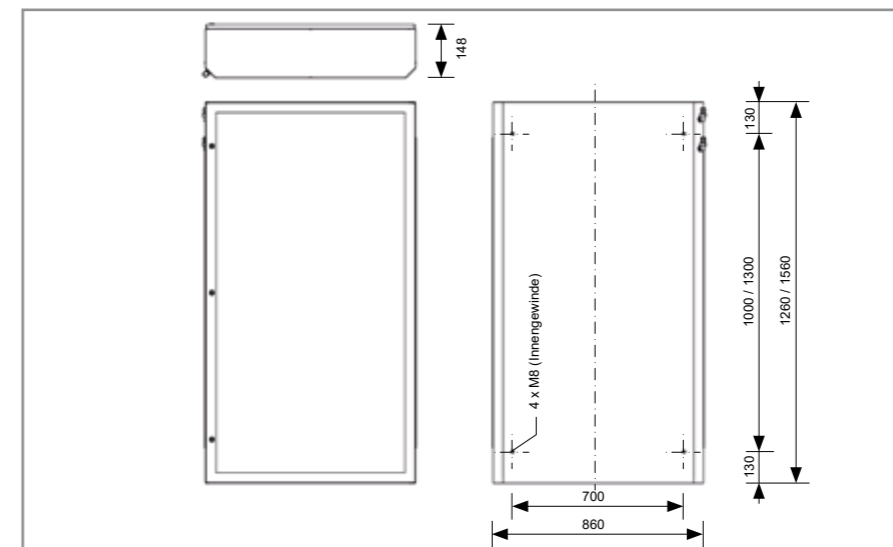

Außen- und Befestigungsmaße der LEDCCO. Alle Angaben in mm.

Lichtverteilungskurve der LEDCCO (LED-ColorControlOptik). Diese Grafik zeigt die Lichtverteilungskurve einer LEDCCO52.

Bestellnummer	Typcode	Leuchtmittel	Anschlussystem	Reflektor	Maße in mm (BxHxT)	Gewicht in kg
C205LD001	LEDCCO52	2 x 80 Watt	Kabelverschraubung	ohne	860 x 1560 x 148	ca. 58,5
C205LD002	LEDCCO42	2 x 64 Watt	Kabelverschraubung	ohne	860 x 1260 x 148	ca. 55,0