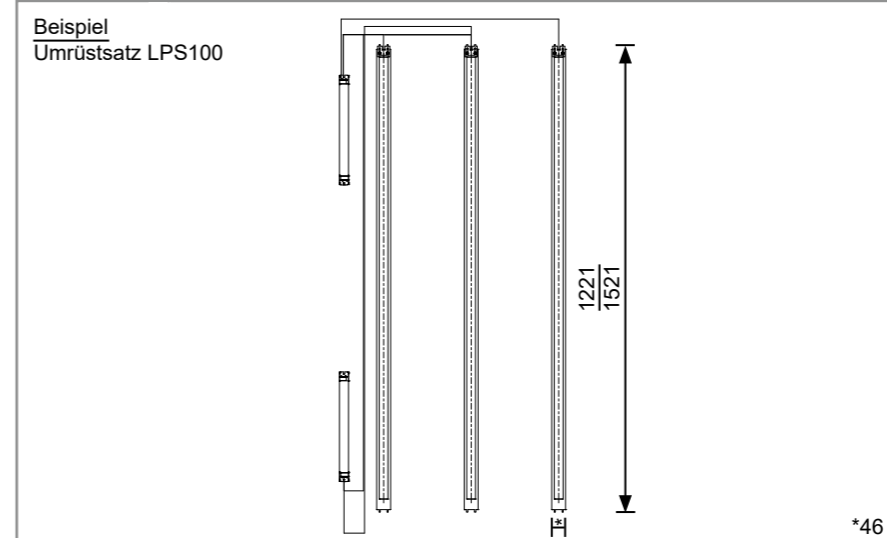

Außen- und Befestigungsmaße des Umrüstsatzes upgrademaxLED. Alle Angaben in mm.